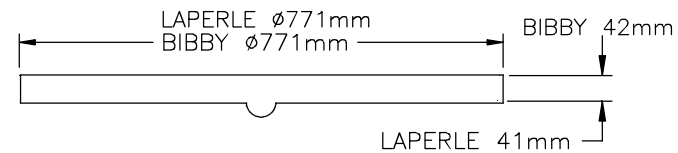

Cadre et couvercle de type conventionnel et grille de diamètre 775mm

Note: 4 TROUS D'AÉRATION

LAPERLE - 30mm X 30mm
BIBBY - 37mm X 37mm

DÉTAIL ENCOCHE

C-6	H	L
BIBBY	26	48
LAPERLE	26	50

P-3V	H	L
BIBBY	30	45
LAPERLE	55	40

TABLEAU DES CARACTÉRISTIQUES

NO. DE PRODUIT	MATÉRIEL	POIDS KG	
		FONTE GRISE	FONTE DUCTILE
C-6 COUVERCLE ø775mm	FONTE DUCTILE OU GRISE	114 KG	114 KG
P-3V GRILLE ø775mm	FONTE DUCTILE OU GRISE	87 KG	87 KG
C-6S CADRE	FONTE GRISE	191 KG	