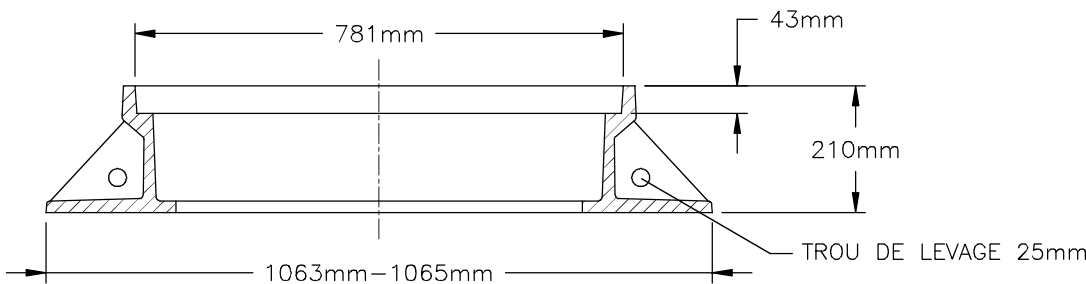

Cadre et couvercle de type conventionnel et grille de diamètre 775mm

Note: 4 TROUS D'AÉRATION

LAPERLE - 30mm X 30mm
BIBBY - 37mm X 37mm

DÉTAIL ENCOCHE

C-6	H	L
BIBBY	26	48
LAPERLE	26	50

P-3V	H	L
BIBBY	30	45
LAPERLE	55	40

TABLEAU DES CARACTÉRISTIQUES

NO. DE PRODUIT	MATÉRIEL	POIDS KG	
		FONTE GRISE	FONTE DUCTILE
C-6 COUVERCLE ø775mm	FONTE DUCTILE OU GRISE	114 KG	114 KG
P-3V GRILLE ø775mm	FONTE DUCTILE OU GRISE	87 KG	87 KG
C-6S CADRE	FONTE GRISE	191 KG	