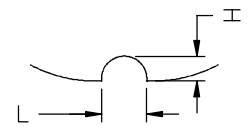

Cadre et couvercle de type conventionnel et grille de diamètre 775mm

Note: 4 TROUS D'AÉRATION

LAPERLE - 30mm X 30mm
BIBBY - 37mm X 37mm

DÉTAIL ENCOCHE

C-6	H	L
BIBBY	26	48
LAPERLE	26	50

P-3V	H	L
BIBBY	30	45
LAPERLE	55	40

TABLEAU DES CARACTÉRISTIQUES

NO. DE PRODUIT	MATÉRIEL	POIDS KG	
		FONTE GRISE	FONTE DUCTILE
C-6 COUVERCLE ø775mm	FONTE DUCTILE OU GRISE	114 KG	114 KG
P-3V GRILLE ø775mm	FONTE DUCTILE OU GRISE	87 KG	87 KG
C-6S CADRE	FONTE GRISE	191 KG	