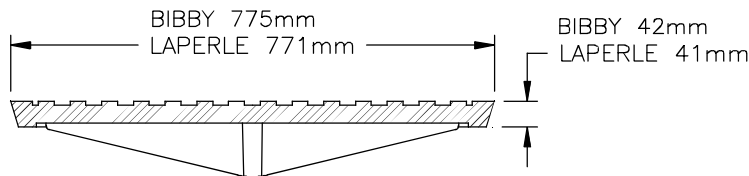

Cadre et couvercle de type conventionnel et grille de diamètre 775mm

Note: 4 TROUS D'AÉRATION

LAPERLE - 30mm X 30mm
BIBBY - 37mm X 37mm

DÉTAIL ENCOCHE

C-6	H	L
BIBBY	26	48
LAPERLE	26	50

P-3V	H	L
BIBBY	30	45
LAPERLE	55	40

TABLEAU DES CARACTÉRISTIQUES

NO. DE PRODUIT	MATÉRIEL	POIDS KG	
		FONTE GRISE	FONTE DUCTILE
C-6 COUVERCLE ø775mm	FONTE DUCTILE OU GRISE	114 KG	114 KG
P-3V GRILLE ø775mm	FONTE DUCTILE OU GRISE	87 KG	87 KG
C-6S CADRE	FONTE GRISE	191 KG	