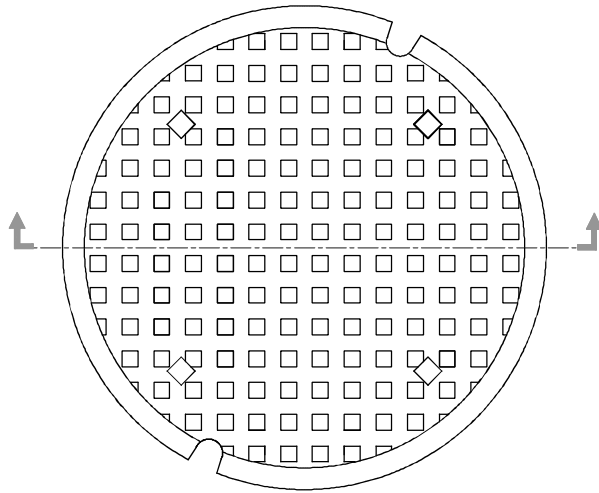

Cadre et couvercle de type conventionnel et grille de diamètre 775mm

Note: 4 TROUS D'AÉRATION

LAPERLE - 30mm X 30mm
BIBBY - 37mm X 37mm

DÉTAIL ENCOCHE

C-6	H	L
BIBBY	26	48
LAPERLE	26	50

P-3V	H	L
BIBBY	30	45
LAPERLE	55	40

TABLEAU DES CARACTÉRISTIQUES

NO. DE PRODUIT	MATÉRIEL	POIDS KG	
		FONTE GRISE	FONTE DUCTILE
C-6 COUVERCLE ø775mm	FONTE DUCTILE OU GRISE	114 KG	114 KG
P-3V GRILLE ø775mm	FONTE DUCTILE OU GRISE	87 KG	87 KG
C-6S CADRE	FONTE GRISE	191 KG	